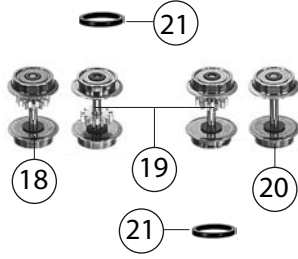

775304	RE 450	SBB	450060-9	=	N
Pos. Nr. Pos.no.	Beschreibung Description		Art.-Nr. Art.no.	Preisgruppe Price bracket	
1	LOKGEHÄUSE KPL. (ähnliche Abb.) Loco body assembly complete (similar illustr.)		10775304	034	
2	LICHTABDECKUNG-SATZ Light cover set		12775304	011	
3	FALTENBALG Gangway bellows		00128106	005	
4	LICHTLEITER-SATZ Light constructor set		13775304	012	
5	FENSTER-SATZ Set of windows		14775304	012	
6	STIRNFENSTER Front window		147753041	012	
7	PFEIFE (KRUMM) Whistle (arwy)		00197620	006	
8	DISTANZTEIL F.7753 Spacer piece		00197829	006	
9	SCHIENENRAEUMER-SATZ F.7753 Rail guard set		00227753	007	
10	DEICHSEL F.7320/22/55 Short coupling		00387006	005	
11	ADAPTER F.7142 Adaptor		00387009	005	
12	LOKFAHRGESTELL F.RE 450 Loco chassis		00407753	020	
13	DREHGESTELLRAHMEN F.7753 Bogie framework		00417753	009	
14	DREHGESTELLBLOCK F 7260 Bogie block		45775304	016	
	DREHGESTELLBLOCK (o. Abb.) Bogie block (w/o illustr.)		457753041	016	
16	KOHLENHALTER Carbon holder		00507801	001	
17	ACHSE ZUR DREHGEST.BEFESTIGUNG Bogie fixation pin		00527002	002	
18	RADSATZ M.Z.O.N. F.7753 Wheelset complete with gear wheel, w/o trac.		00537096	012	
19	RADSATZ M.Z.M.1 NUT F.7753 Wheelset complete with gear wheel, w trac. Tyr		00537097	012	
20	RADSATZ O.Z.O.N.F.7753 Wheelset complete w/o gear wheel w/o trac. Tyr		00537098	012	
21	HAFTREIFEN Traction tyre		00547002	001	
22	ZAHNRAD Z:13 SCHWARZ Gear wheel		00567149	006	
23	SCHNECKE D = 4MM L = 7MM Worm		00567605	006	
24	KONTAKTFEDER F.PANTO.IN 7753 Contact spring for pantograph		00617922	001	
25	SCHALTPLM.SS F.7753 Switch		00657102	028	
26	SCHNITTST.-BLINDSTECKER 6-POL. Jumper 6-pin		00664005	013	
27	EINHOLMPANTO.F.7753 Single arm pantograph		00677026	020	
28	KS-SCHRAUBE Phillips screw		00704903	001	
29	SENKSCHEIBE Countersunk screw		00730041	007	
31	PUFFERBOHLE VORNE KPL.F.7753 Buffer beam front side complete		00757753	006	
32	PUFFERBOHLE HINTEN KPL.F.7753 Buffer beam back side complete		07577531	006	
33	RICHTFEDER F.DEICHSEL L=15 MM Straightening spring for short coupling		00767008	001	
34	ERSATZ-SCHLEIFKOHLEN carbon brushes set		6518	---	
-	STANDARD-STECKKUPPLUNG standard plug-in coupling		9525	---	
-	PROFI-STECKKUPPLUNG profi plug-in coupling		9545	---	
36	MOTOR M.SCHW.O.MASSEKONTAKT Motor with flywheel w/o ground contactor		00507260	029	
37	ACHSE F. ZAHNRAD Fixation pin for gear wheel		00730541	001	